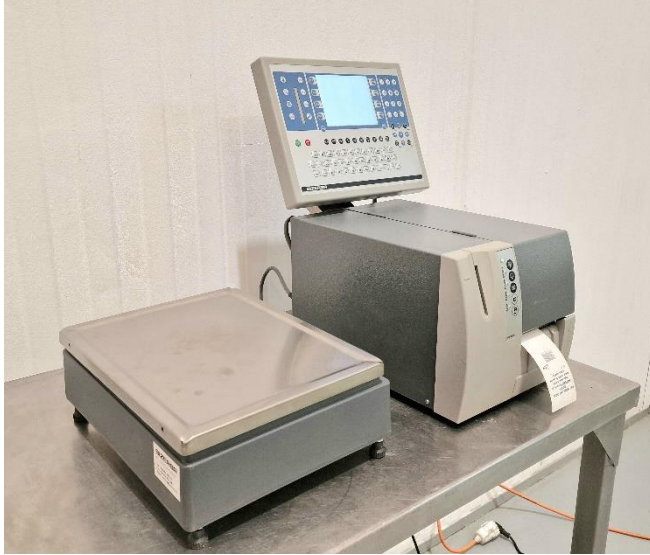

ETIQUETADORA MANUAL BIZERBA

*Las imágenes y los textos son informativos, estas especificaciones técnicas son correctas salvo error tipográfico o variación del fabricante, carecen de valor contractual.